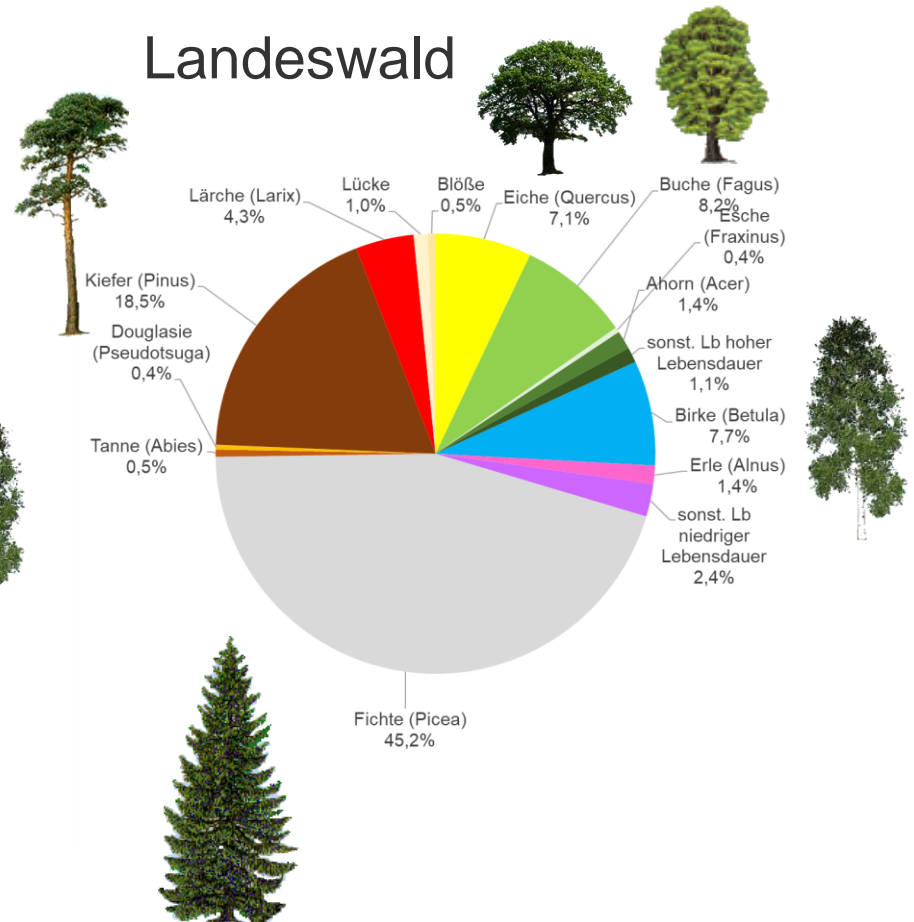

Besuch von Vertretern der Forstverwaltung und des Staatsforstbetriebes der Ukraine am 19. März 2026 im Staatsbetrieb Sachsenforst

Wald in Sachsen

Landesfläche Sachsen	18.443 km ²	Waldfläche Sachsen	521.489 ha
Bevölkerung Sachsen	4,042 Millionen	Waldfläche pro Kopf	0,129 ha/ Einwohner (BRD: 0,138 ha / Ew.)
Bevölkerungsdichte	219 Einwohner / km ² (BRD: 240 Ew./ km ²)	Waldflächenanteil	28,3 % (BRD: 32,0 %)

Wald in Sachsen

Waldeigentumsverteilung in Sachsen

STAATSBETRIEB
SACHSENFORST

45,3 % Privatwald (blau)
39,4 % Staatswald (grün)
8,2 % Körperschaftswald (rot)
4,1 % Bundeswald (hellgrün)
2,0 % Kirchenwald (gelb)
1,0 % Treuhandrestwald (blau)

Wald in Sachsen

Baumarten (BWI 4)

Gesamtwald

Landeswald

Wald in Sachsen

Baumartenverteilung in Sachsen

Sachsenforst - Aufgaben

STAATSBETRIEB
SACHSENFORST