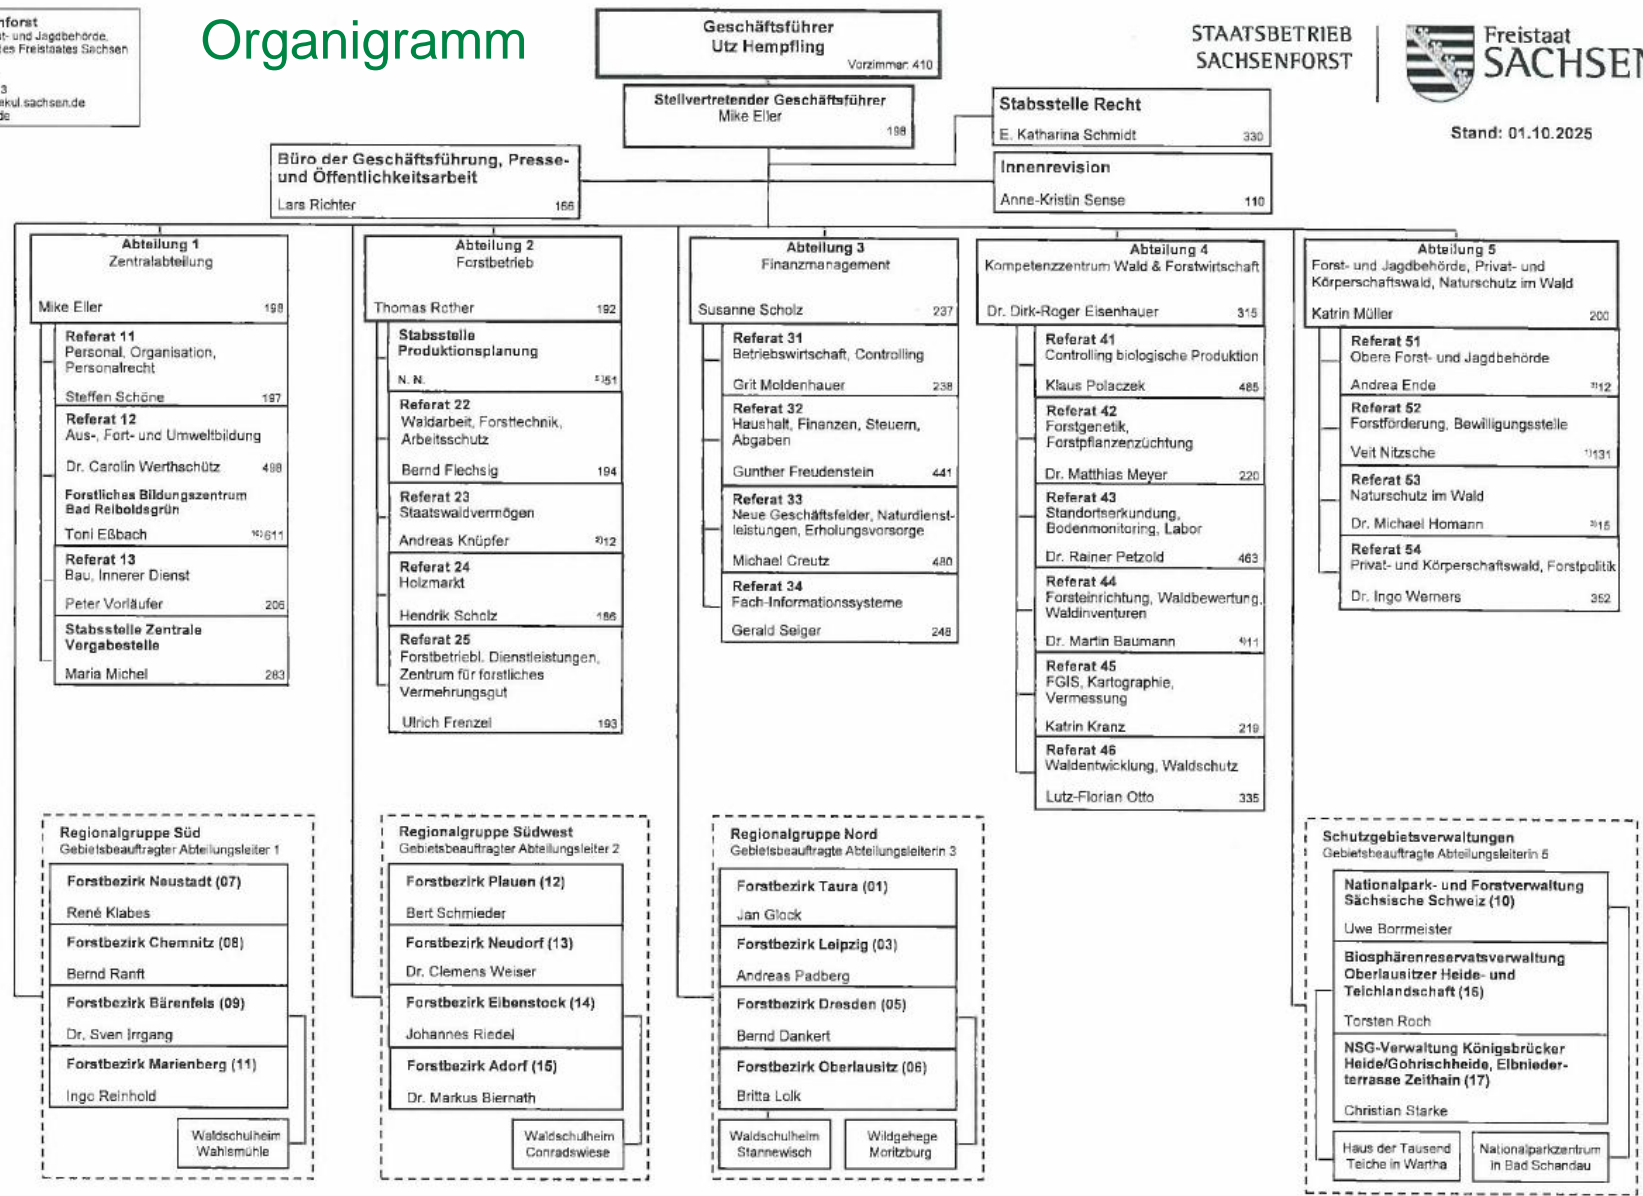

Sachsenforst

Flächendeckende Organisationsstruktur

12 Forstbezirke

3 Schutzgebietsverwaltungen

1 zentrale Ausbildungsstätte

3 Forstbauschulen und 1 Darre

2 Maschinenstationen

3 Waldschulheime

Geschäftsleitung (Zentrale)

Kompetenzzentrum Wald und
Forstwirtschaft

Obere Forst- und

Jagdbehörde, Naturschutz im Wald

Staatsbetrieb Sachsenforst
 Forstverwaltung, Obere Forst- und Jagdbehörde,
 Amt für Großschutzgebiete des Freistaates Sachsen

Telefon: +49 (0)3501 542-0
 Telefax: +49 (0)3501 542-213
 E-Mail: poststelle.sbs@smekul.sachsen.de
 Internet: www.sachsenforst.de

Organigramm

Stand: 01.10.2025

Geschäftsleitung

Forstbezirke und Schutzgebietsverwaltungen

181 Personen

84 Personen

Kompetenzzentrum
Wald & Forstwirtschaft

Forsteinrichtung &
Kartographie

Betriebsvollzug:
Forstbezirks- & Revierleitung

Sachsenforst – beobachten und beraten

Kompetenzzentrum Wald und Forstwirtschaft - Entwicklung und Monitoring