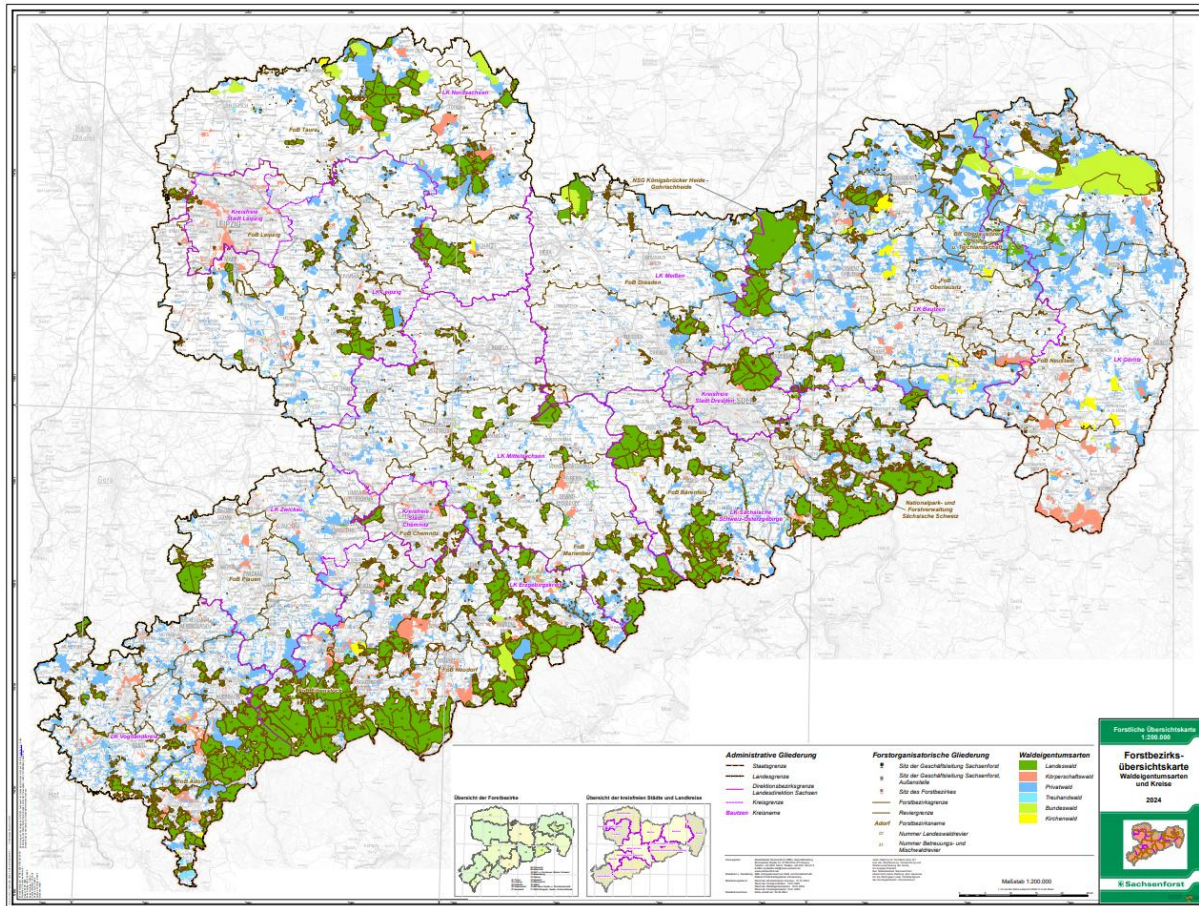

Besuch von Vertretern der Forstverwaltung und des Staatsforstbetriebes der Ukraine am 19. März 2026 im Staatsbetrieb Sachsenforst

Wald in Sachsen

Landesfläche Sachsen	18.443 km ²	Waldfläche Sachsen	521.489 ha
Bevölkerung Sachsen	4,042 Millionen	Waldfläche pro Kopf	0,129 ha/ Einwohner (BRD: 0,138 ha / Ew.)
Bevölkerungsdichte	219 Einwohner / km ² (BRD: 240 Ew./ km ²)	Waldflächenanteil	28,3 % (BRD: 32,0 %)

Wald in Sachsen

Waldeigentumsverteilung in Sachsen

STAATSBETRIEB
SACHSENFORST

45,3 % Privatwald (blau)
39,4 % Staatswald (grün)
8,2 % Körperschaftswald (rot)
4,1 % Bundeswald (hellgrün)
2,0 % Kirchenwald (gelb)
1,0 % Treuhandrestwald (blau)

Wald in Sachsen

Baumarten (BWI 4)

Gesamtwald

Landeswald

Wald in Sachsen

Baumartenverteilung in Sachsen

Sachsenforst - Aufgaben

STAATSBETRIEB
SACHSENFORST

Sachsenforst

Flächendeckende Organisationsstruktur

12 Forstbezirke

3 Schutzgebietsverwaltungen

1 zentrale Ausbildungsstätte

3 Forstbauschulen und 1 Darre

2 Maschinenstationen

3 Waldschulheime