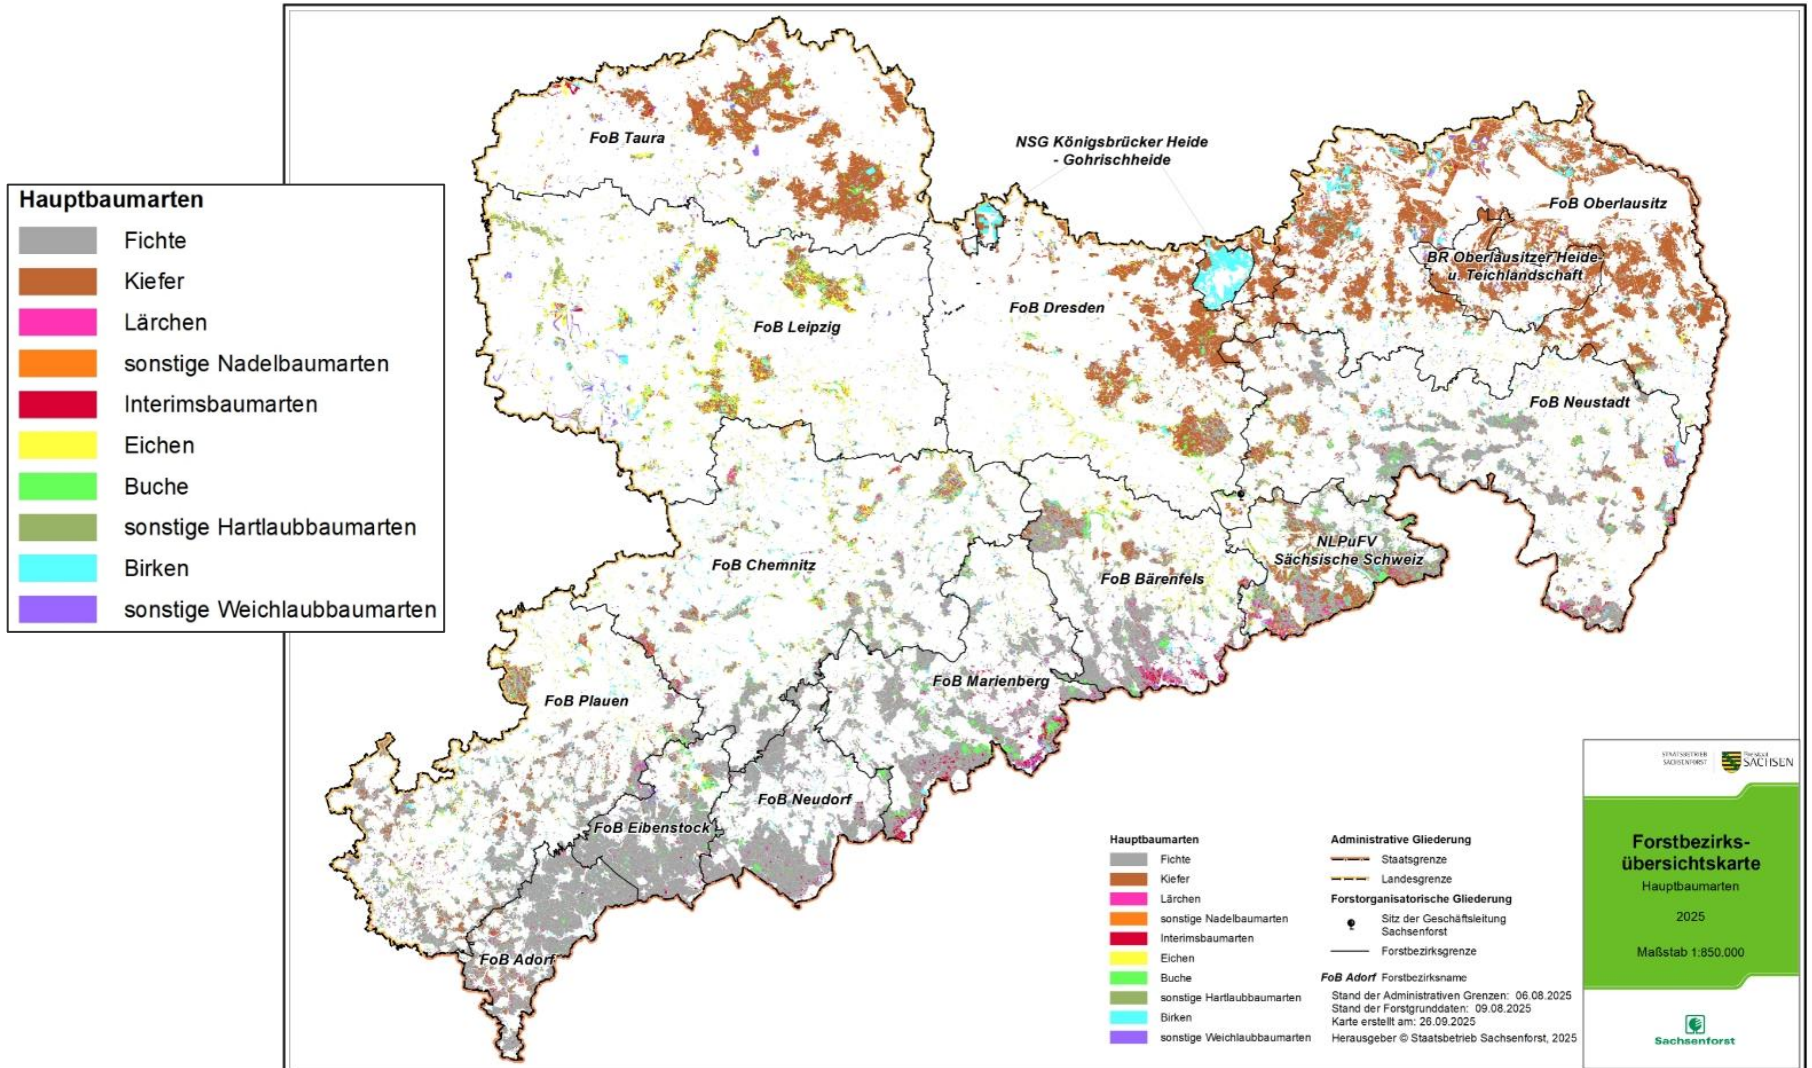

Besuch von Vertretern der Forstverwaltung und des Staatsforstbetriebes der Ukraine am 19. März 2026 im Staatsbetrieb Sachsenforst

Wald in Sachsen

Landesfläche Sachsen	18.443 km ²	Waldfläche Sachsen	521.489 ha
Bevölkerung Sachsen	4,042 Millionen	Waldfläche pro Kopf	0,129 ha/ Einwohner (BRD: 0,138 ha / Ew.)
Bevölkerungsdichte	219 Einwohner / km ² (BRD: 240 Ew./ km ²)	Waldflächenanteil	28,3 % (BRD: 32,0 %)

Wald in Sachsen

Waldeigentumsverteilung in Sachsen

STAATSBETRIEB
SACHSENFORST

45,3 % Privatwald (blau)
39,4 % Staatswald (grün)
8,2 % Körperschaftswald (rot)
4,1 % Bundeswald (hellgrün)
2,0 % Kirchenwald (gelb)
1,0 % Treuhandrestwald (blau)

Wald in Sachsen

Baumarten (BWI 4)

Gesamtwald

Landeswald

Wald in Sachsen

Baumartenverteilung in Sachsen

Sachsenforst - Aufgaben

STAATSBETRIEB
SACHSENFORST

Sachsenforst

Flächendeckende Organisationsstruktur

12 Forstbezirke

3 Schutzgebietsverwaltungen

1 zentrale Ausbildungsstätte

3 Forstbauschulen und 1 Darre

2 Maschinenstationen

3 Waldschulheime