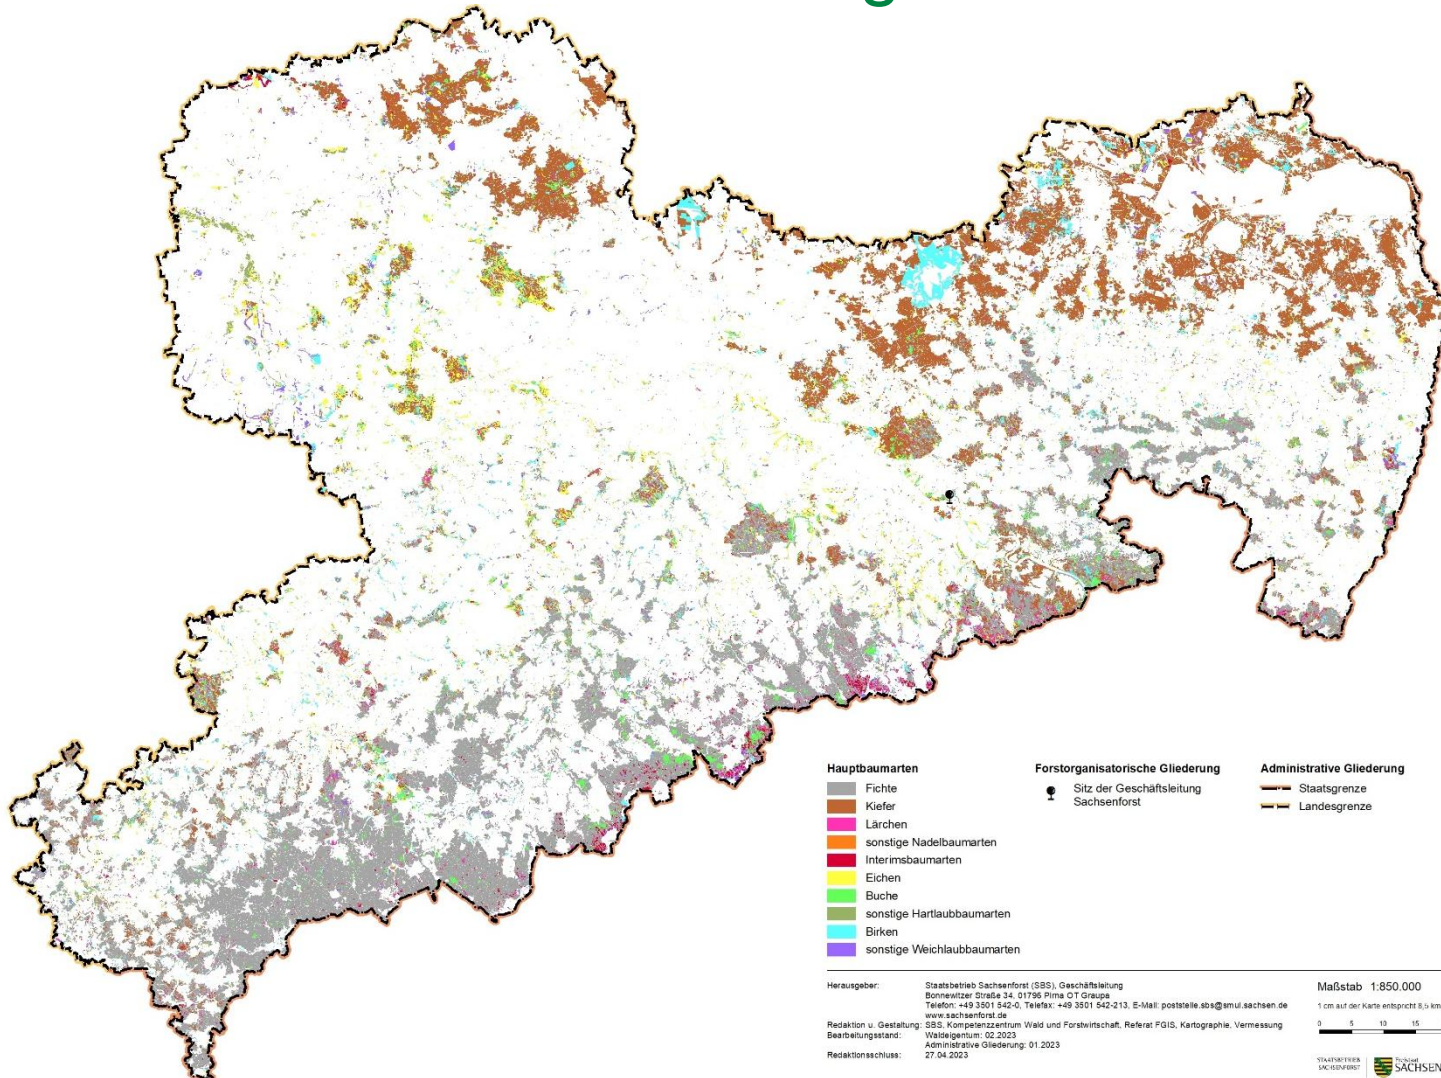

Besuch von Vertretern der Forstverwaltung und des Staatsforstbetriebes der Ukraine am 19. März 2026 im Staatsbetrieb Sachsenforst

Wald in Sachsen

Landesfläche Sachsen	18.443 km ²	Waldfläche Sachsen	521.489 ha
Bevölkerung Sachsen	4,042 Millionen	Waldfläche pro Kopf	0,129 ha/ Einwohner (BRD: 0,138 ha / Ew.)
Bevölkerungsdichte	219 Einwohner / km ² (BRD: 240 Ew./ km ²)	Waldflächenanteil	28,3 % (BRD: 32,0 %)

181 Personen

84 Personen

Kompetenzzentrum
Wald & Forstwirtschaft

Forsteinrichtung &
Kartographie

Betriebsvollzug:
Forstbezirks- & Revierleitung

Sachsenforst – beobachten und beraten

Kompetenzzentrum Wald und Forstwirtschaft - Entwicklung und Monitoring

Wissenstransfer zu Waldbesitzern, Politik und Behörden

- | Waldzustandserhebung
- | Waldschutzmonitoring
- | 8 Dauerbeobachtungsflächen
- | 19 Waldklimastationen
- | 200 wissenschaftlichen Versuchsflächen
- | www.waldwissen.net – Informationsplattform für die Forstpraxis

Sachsens Wald im Wandel

Aktuelle Baumartenverteilung

STAATSBETRIEB
SACHSENFORST

Sachsens Wald im Wandel

Waldgesellschaften im Klimawandel

STAATSBETRIEB
SACHSENFORST

Freistaat
SACHSEN

Leit-Waldgesellschaften in Sachsen für die klimatischen Verhältnisse der Jahre 2011 bis 2020