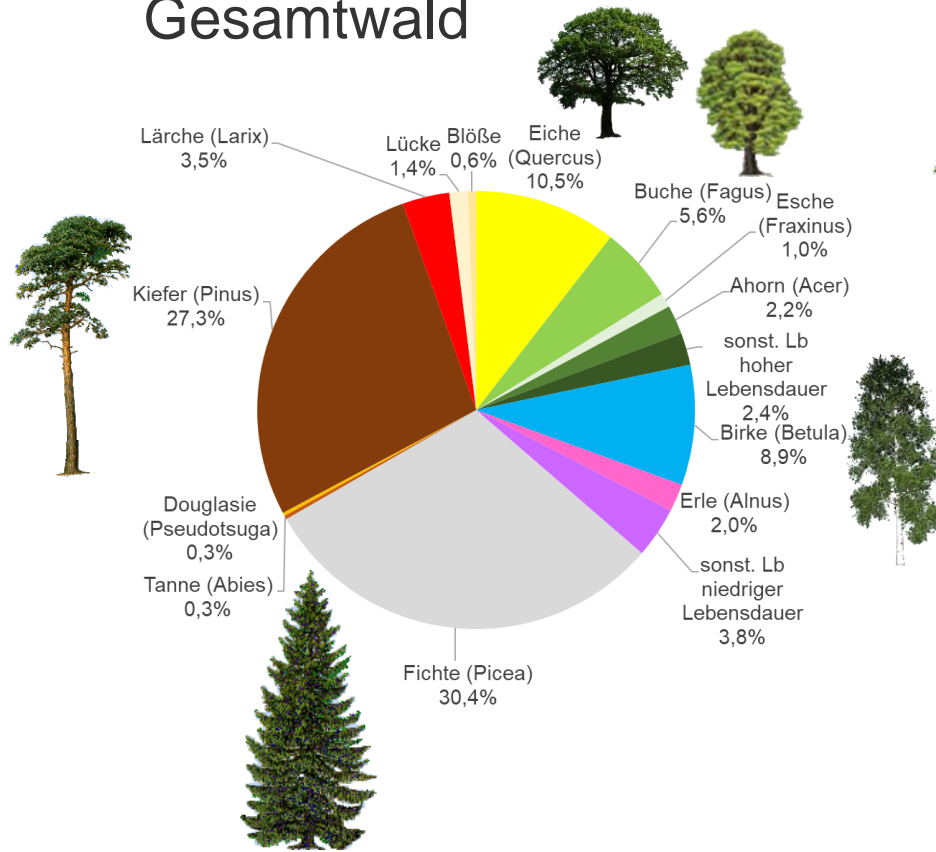

Besuch von Vertretern der Forstverwaltung und des Staatsforstbetriebes der Ukraine am 19. März 2026 im Staatsbetrieb Sachsenforst

Wald in Sachsen

Landesfläche Sachsen	18.443 km ²	Waldfläche Sachsen	521.489 ha
Bevölkerung Sachsen	4,042 Millionen	Waldfläche pro Kopf	0,129 ha/ Einwohner (BRD: 0,138 ha / Ew.)
Bevölkerungsdichte	219 Einwohner / km ² (BRD: 240 Ew./ km ²)	Waldflächenanteil	28,3 % (BRD: 32,0 %)

Wald in Sachsen

Waldeigentumsverteilung in Sachsen

STAATSBETRIEB
SACHSENFORST

45,3 % Privatwald (blau)
39,4 % Staatswald (grün)
8,2 % Körperschaftswald (rot)
4,1 % Bundeswald (hellgrün)
2,0 % Kirchenwald (gelb)
1,0 % Treuhandrestwald (blau)

Wald in Sachsen

Baumarten (BWI 4)

Gesamtwald

Landeswald

Wald in Sachsen

Baumartenverteilung in Sachsen

Sachsenforst - Aufgaben

STAATSBETRIEB
SACHSENFORST