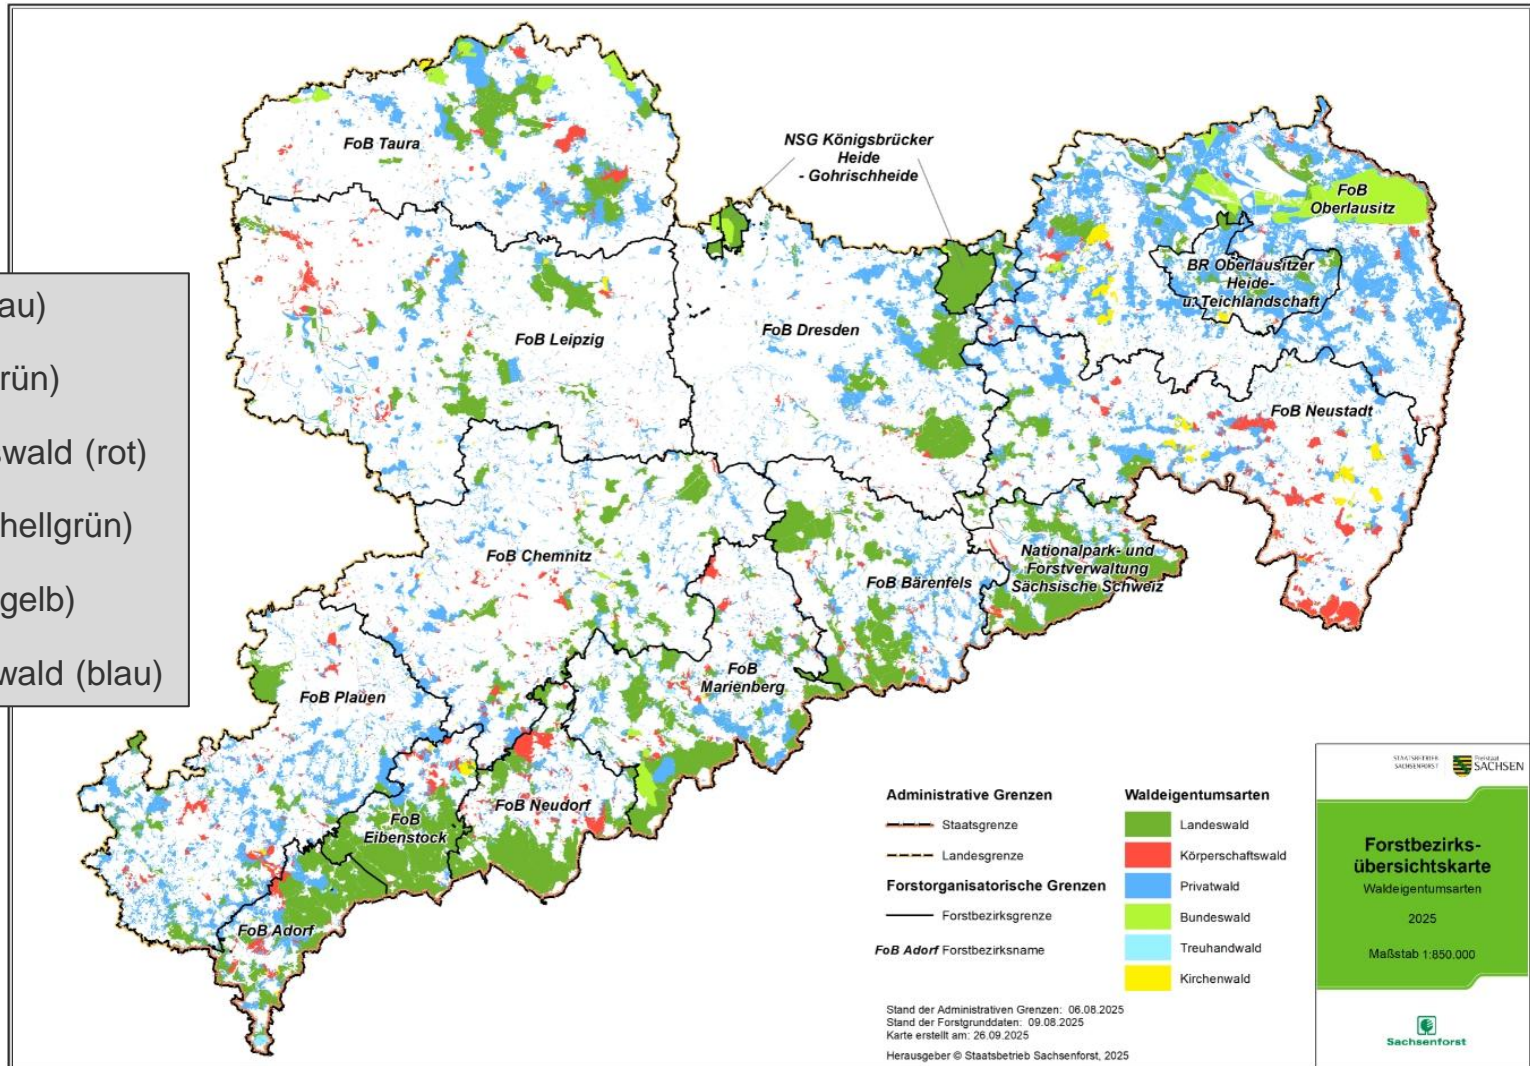

Besuch von Vertretern der Forstverwaltung und des Staatsforstbetriebes der Ukraine am 19. März 2026 im Staatsbetrieb Sachsenforst

Wald in Sachsen

Landesfläche Sachsen	18.443 km ²	Waldfläche Sachsen	521.489 ha
Bevölkerung Sachsen	4,042 Millionen	Waldfläche pro Kopf	0,129 ha/ Einwohner (BRD: 0,138 ha / Ew.)
Bevölkerungsdichte	219 Einwohner / km ² (BRD: 240 Ew./ km ²)	Waldflächenanteil	28,3 % (BRD: 32,0 %)

Wald in Sachsen

Waldeigentumsverteilung in Sachsen

STAATSBETRIEB
SACHSENFORST

45,3 % Privatwald (blau)
39,4 % Staatswald (grün)
8,2 % Körperschaftswald (rot)
4,1 % Bundeswald (hellgrün)
2,0 % Kirchenwald (gelb)
1,0 % Treuhandrestwald (blau)

Wald in Sachsen

Baumarten (BWI 4)

Gesamtwald

Landeswald

Wald in Sachsen

Baumartenverteilung in Sachsen

Sachsenforst - Aufgaben

STAATSBETRIEB
SACHSENFORST

Sachsenforst

Flächendeckende Organisationsstruktur

12 Forstbezirke

3 Schutzgebietsverwaltungen

1 zentrale Ausbildungsstätte

3 Forstbauschulen und 1 Darre

2 Maschinenstationen

3 Waldschulheime