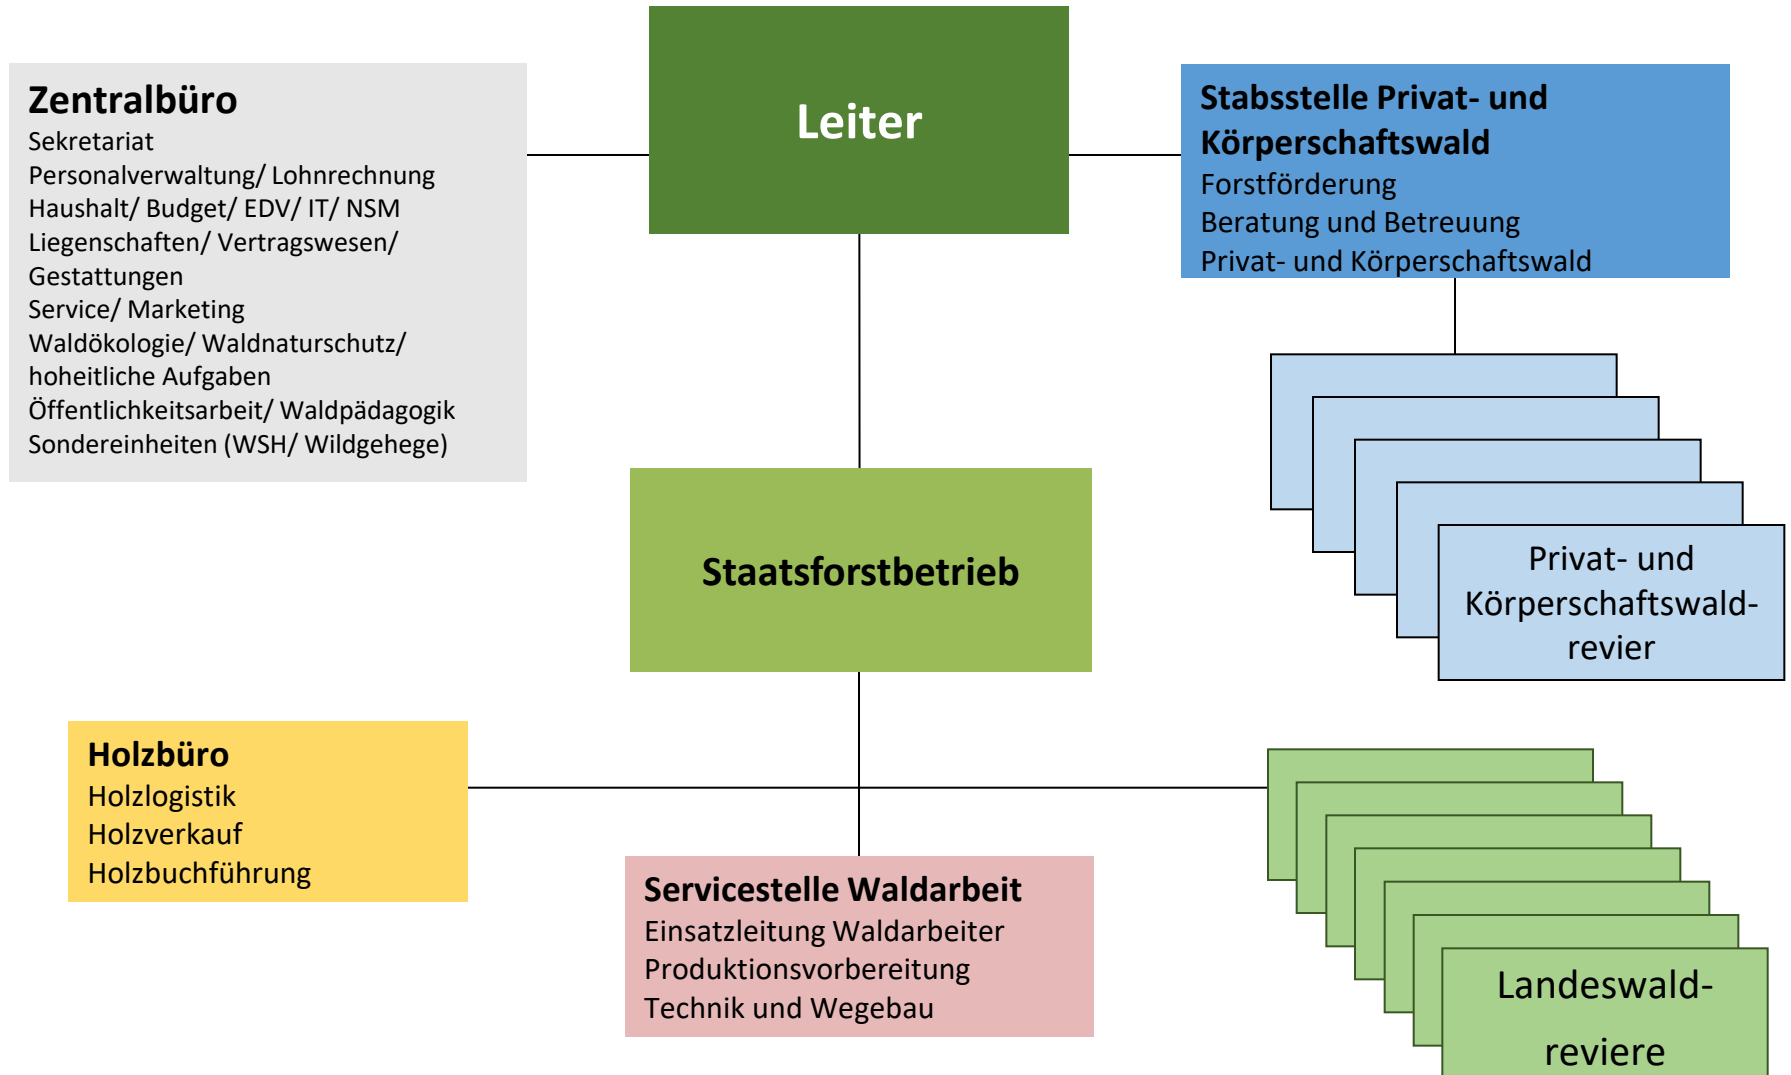

Sachsenforst

Flächendeckende Organisationsstruktur

12 Forstbezirke

3 Schutzgebietsverwaltungen

1 zentrale Ausbildungsstätte

3 Forstbauschulen und 1 Darre

2 Maschinenstationen

3 Waldschulheime

Telefon: +49 (0)3501 542-0
 Telefax: +49 (0)3501 542-213
 E-Mail: poststelle.sbs@smekul.sachsen.de
 Internet: www.sachsenforst.de

Organigramm

Stand: 01.10.2025

Geschäftsleitung

Forstbezirke und Schutzgebietsverwaltungen

181 Personen

84 Personen

Kompetenzzentrum
Wald & Forstwirtschaft

Forsteinrichtung &
Kartographie

Betriebsvollzug:
Forstbezirks- & Revierleitung

Sachsenforst – beobachten und beraten

Kompetenzzentrum Wald und Forstwirtschaft - Entwicklung und Monitoring