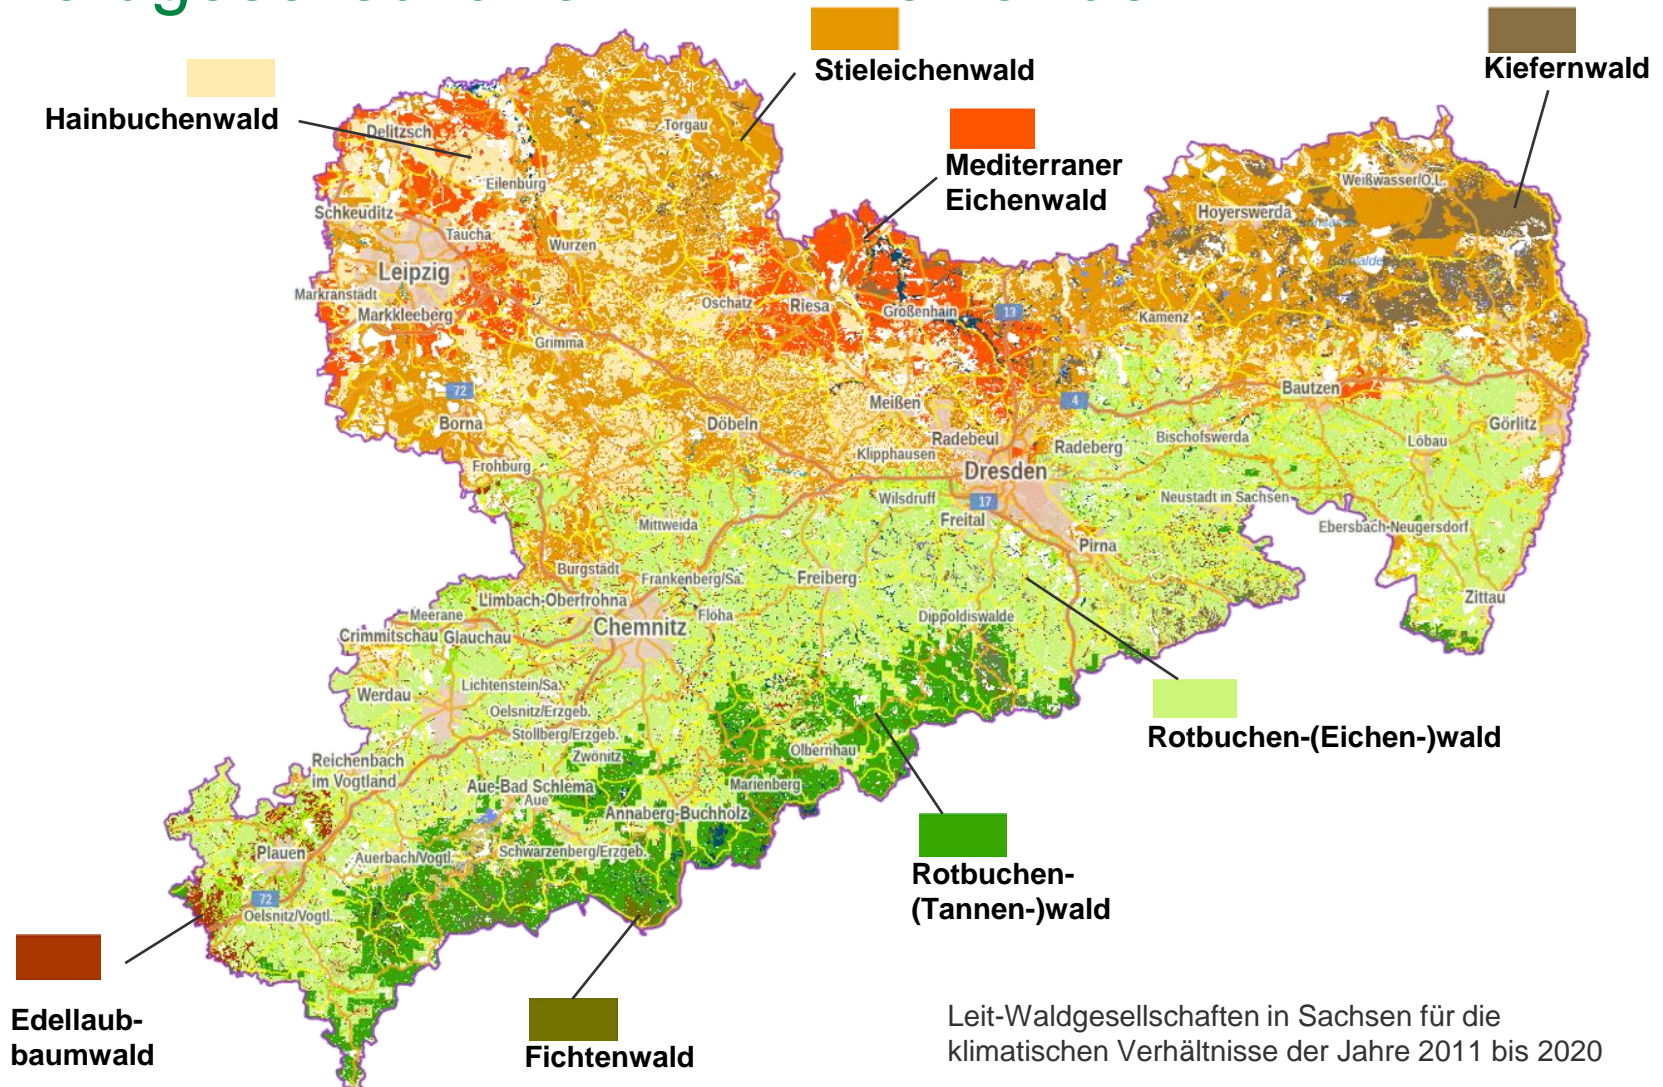

181 Personen

84 Personen

Kompetenzzentrum
Wald & Forstwirtschaft

Forsteinrichtung &
Kartographie

Betriebsvollzug:
Forstbezirks- & Revierleitung

Sachsenforst – beobachten und beraten

Kompetenzzentrum Wald und Forstwirtschaft - Entwicklung und Monitoring

Wissenstransfer zu Waldbesitzern, Politik und Behörden

- | Waldzustandserhebung
- | Waldschutzmonitoring
- | 8 Dauerbeobachtungsflächen
- | 19 Waldklimastationen
- | 200 wissenschaftlichen Versuchsflächen
- | www.waldwissen.net – Informationsplattform für die Forstpraxis

Sachsens Wald im Wandel

Aktuelle Baumartenverteilung

STAATSBETRIEB
SACHSENFORST

Sachsens Wald im Wandel

Waldgesellschaften im Klimawandel

STAATSBETRIEB
SACHSENFORST

Freistaat
SACHSEN

Leit-Waldgesellschaften in Sachsen für die klimatischen Verhältnisse der Jahre 2011 bis 2020